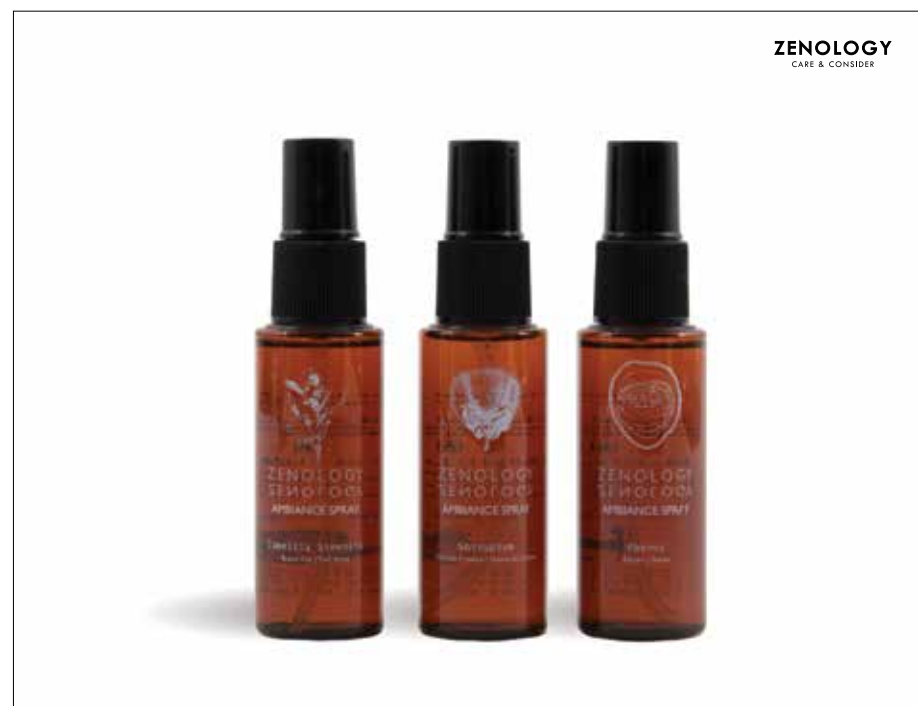

ZENOLOGY815 ... ZENOLOGY820

Ambiance spray

ZENOLOGY815 - Camellia Sinensis/Black Tea
ZENOLOGY817 - Ebenus/Ebony
ZENOLOGY820 - Gossypium/Cotton Flower

Capacità: 50 ml

Ambiance spray

ZENOLOGY815 - Camellia Sinensis/Black Tea
ZENOLOGY817 - Ebenus/Ebony
ZENOLOGY820 - Gossypium/Cotton Flower

Capacity: 1,69 fl.oz